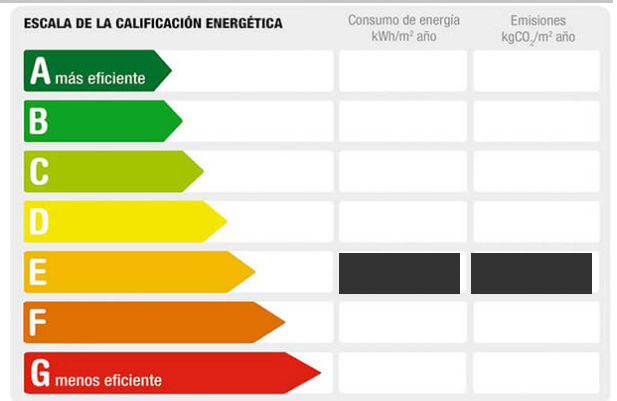

Referencia: **2306-FP**
 Tipo inmueble: Chalet
 Operación: Venta
 Precio: **2.200.000 €**
 Estado: Para reformar

Dirección: Subida a Radio Faro
 Población: Vigo
 Provincia: Pontevedra
 Cod. postal: 36390
 Zona: CANIDO

M² construidos: 800	Suelo de: parquet	Metros de parcela: 3500
Garajes: 4	Agua caliente: individual	M² terraza: 50
Terraza(s): 1	Energía calefacción: gasoil	Dormitorios: 6
Baños: 7		

Descripción:

Casa o chalet en venta en Rúa Subida Radio Faro, Coruxo - Oia - Saiáns
 Se vende magnífica propiedad en cabo estay, Canido.
 Una de las zonas residenciales mejor valoradas de las rias bajas.
 Con una finca de 3.500m2 a 100 metros de la playa y con vistas a la ría.
 El terreno es edificable en 500m2 lo que posibilita varias opciones de edificación, manteniendo la casa u optar a construir hasta 6 viviendas unifamiliares.
 Permitiendo construir en un futuro mas viviendas sin prescindir de la casa principal ni alterar el entorno.
 En la actualidad hay una casa en buen estado, con una superficie de 800m2, galpon, zona de barbacoa, piscina, zona de juegos, etc
 La vivienda esta compuesta por 5 habitaciones con sus respectivos cuartos de baño, biblioteca,aseo de cortesía, baño y duchas para la piscina, hall, salon, saloncomedor, comedor y diferentes estancias como bodega, sotano, garege etc que permiten diferentes usos.
 Cocina amplia con office y lavadero.
 Calefaccion a gasoleo y placas solares.
 Información personalizada en nuestro Lounge en calle Alfonso XIII n 28